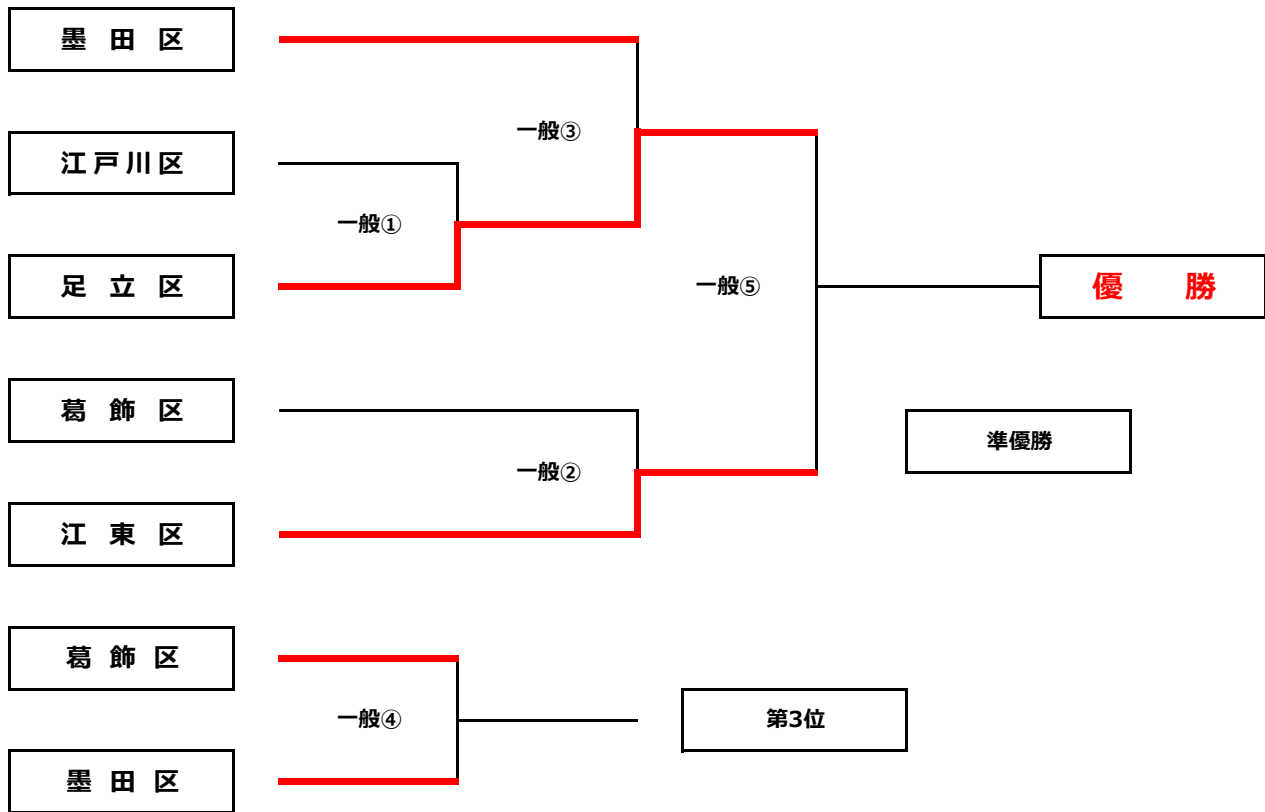

# 第50回 墨東五区サッカー選手権大会 in 墨田区

## ◆ 一般の部 ◆